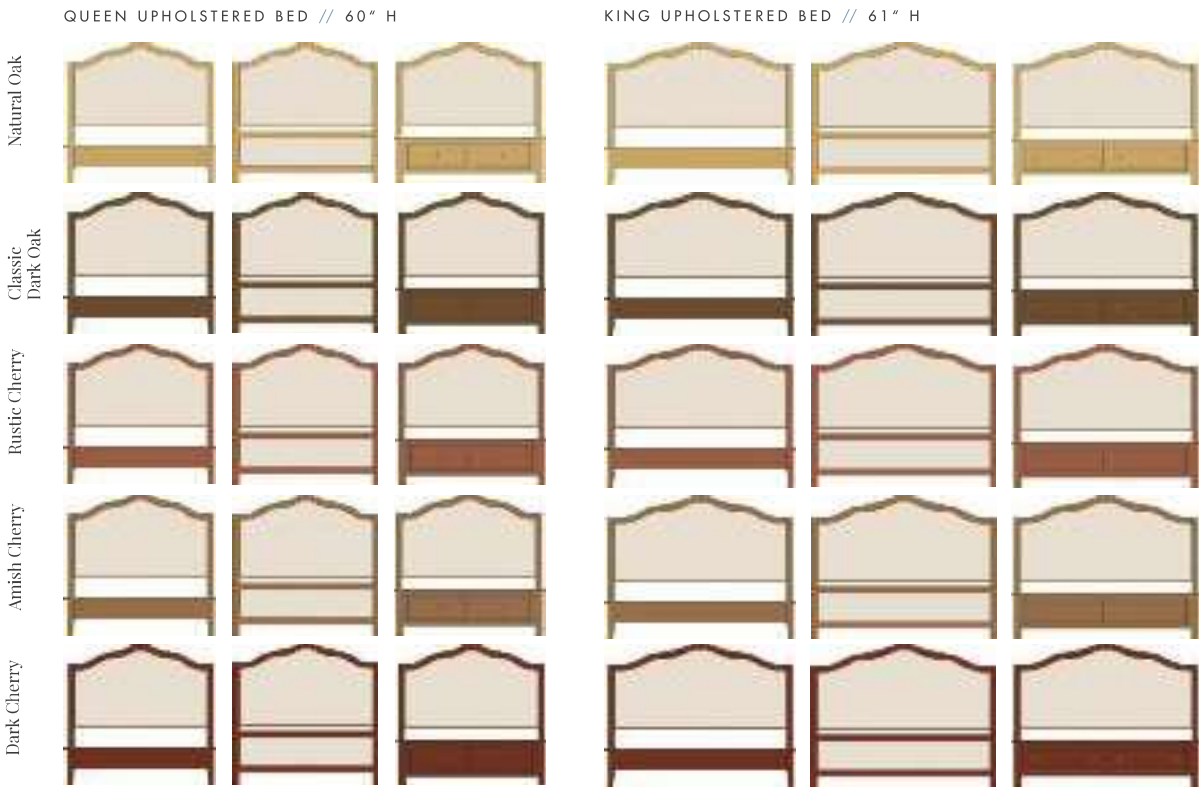

# BEDS

QUEEN SLAT BED // 56" H

KING SLAT BED // 56" H

QUEEN CRAFTSMAN SLAT BED // 58" H

KING CRAFTSMAN SLAT BED // 58" H

# BEDS

QUEEN SLEIGH BED // 58" H

KING SLEIGH BED // 58" H

TWIN PANEL BED // 54" H

FULL PANEL BED // 54" H

QUEEN PANEL BED // 56" H

KING PANEL BED // 56" H

# BEDS