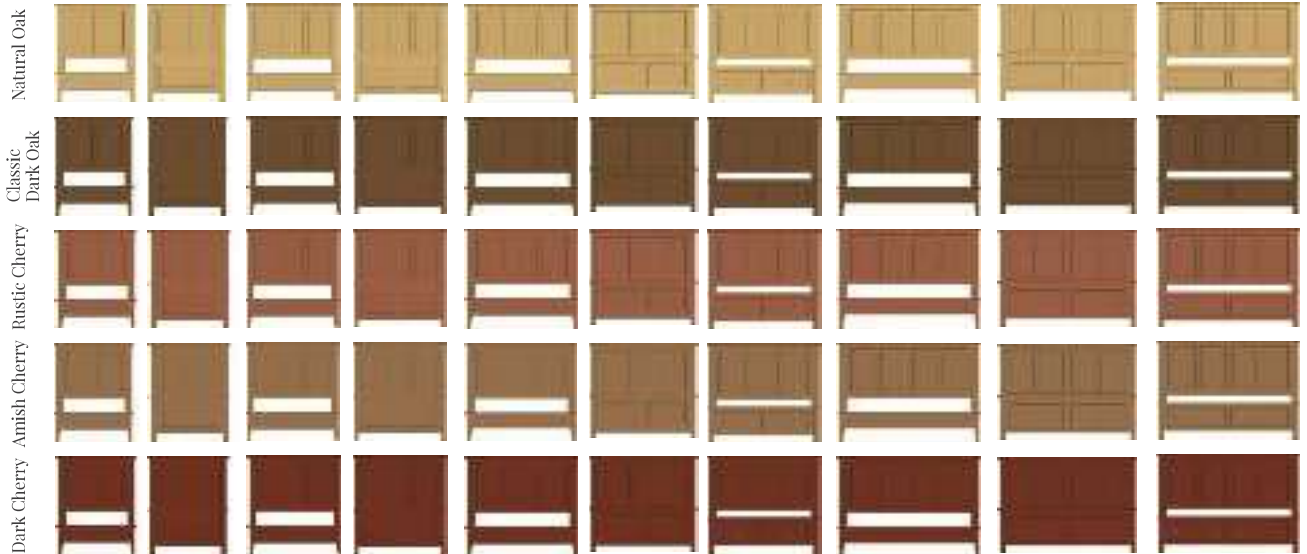

# BEDS

QUEEN SLEIGH BED // 58" H

KING SLEIGH BED // 58" H

TWIN PANEL BED // 54" H

FULL PANEL BED // 54" H

QUEEN PANEL BED // 56" H

KING PANEL BED // 56" H

# BEDS