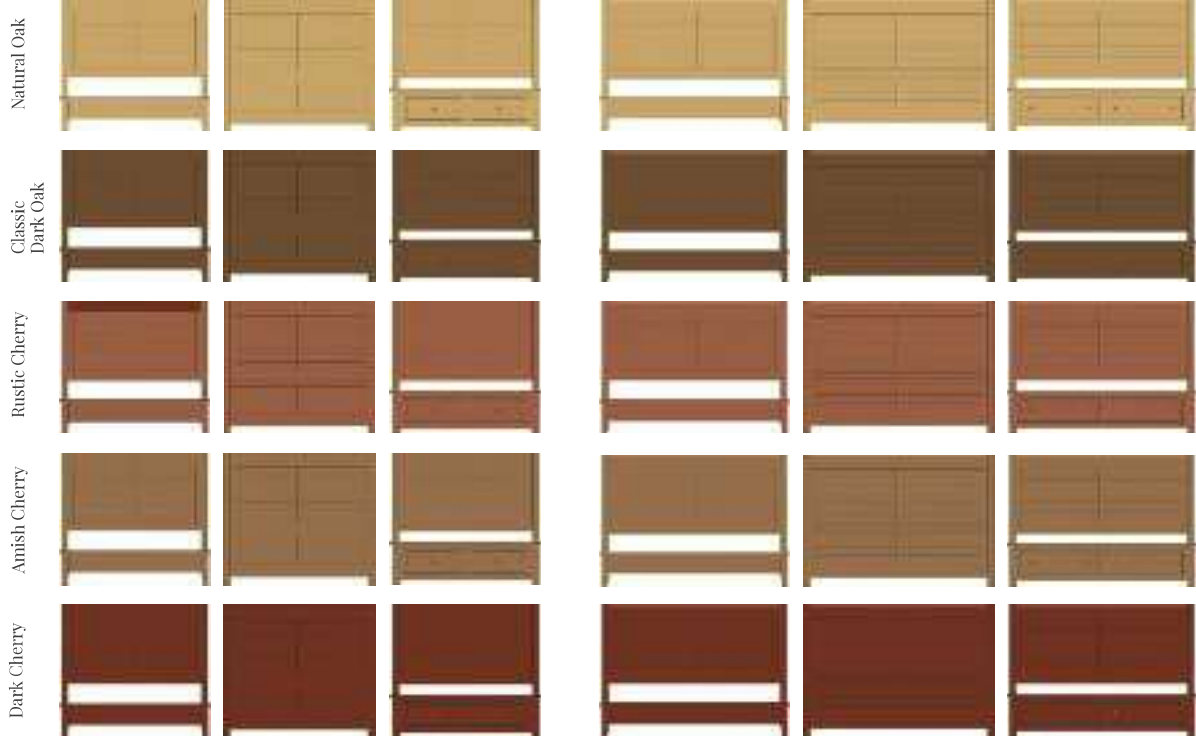

BEDS

QUEEN SLEIGH BED // 58" H

KING SLEIGH BED // 58" H