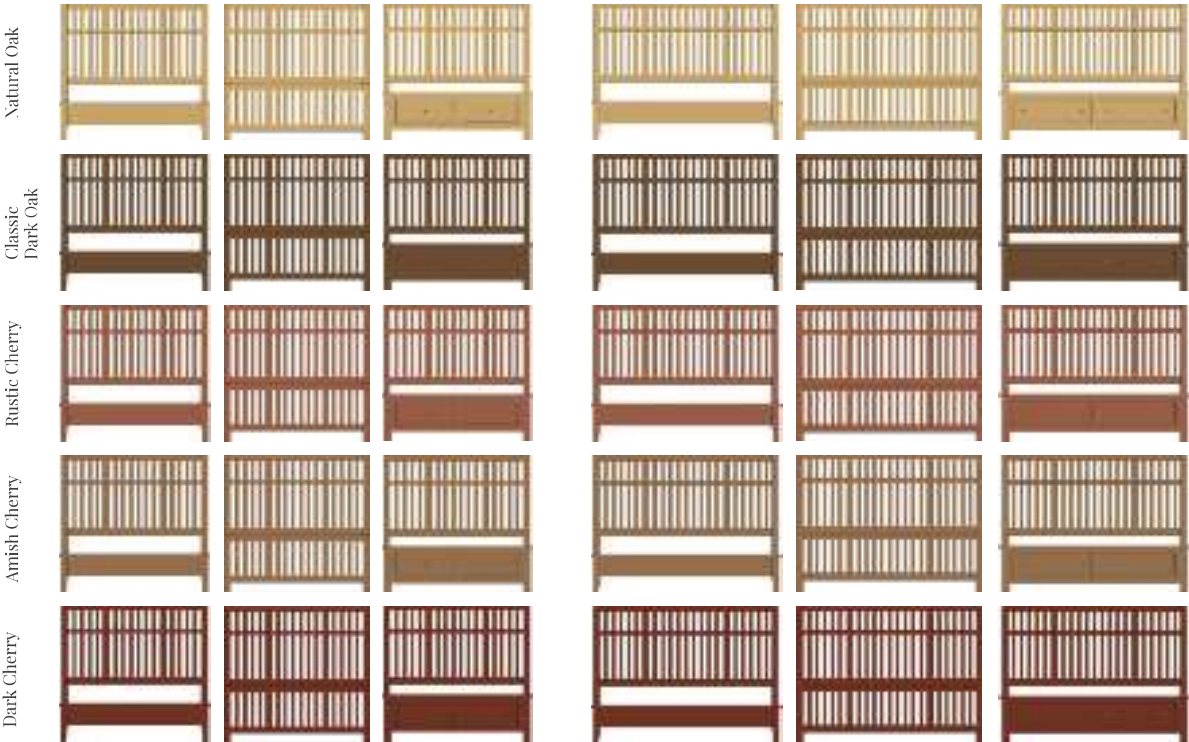

Rustic Cherry

Amish Cherry

Dark Cherry

# BEDS

QUEEN SLAT BED // 56" H

KING SLAT BED // 56" H

QUEEN CRAFTSMAN SLAT BED // 58" H

KING CRAFTSMAN SLAT BED // 58" H

# BEDS

QUEEN SLEIGH BED // 58" H

KING SLEIGH BED // 58" H

TWIN PANEL BED // 54" H

FULL PANEL BED // 54" H

QUEEN PANEL BED // 56" H

KING PANEL BED // 56" H