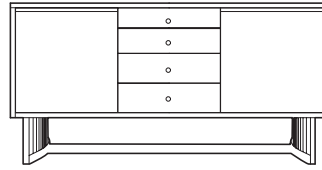

**89/91-1512**  
 Dresser  
 H37 W67½ D22

**89/91-1513**  
 Tall Chest  
 H56 W43 D22

**89/91-1515**  
 Open Night Stand  
 H29 W30 D18

**89/91-1518**  
 Mirror  
 Dia. 46

**89/91-1519**  
 Bench  
 H17½ W52 D17½

**89/91-1541-48-2LVS**  
 Round Dining Table  
 2-16" Leaves, Extends to 80"  
 H30 Dia 48

**89/91-1541-56-2LVS**  
 Round Dining Table  
 2-16" Leaves, Extends to 88"  
 H30 Dia 56

**89/91-1530-2LVS**  
 Dining Table  
 H30 W42 L78 (2-18" Leaves, Extends to 114")

**89/91-1531**  
Hex Table  
H30 W60 L60

**89/91-1536**  
Sideboard  
H34 W67 D21½

**89/91-1533**  
Shelter Chair  
H36½ W21½ D25½

**89/91-1550-ST**  
Round Cocktail Table  
H19 Dia 43

**89/91-1551-ST**  
Round End Table  
H23 Dia 22