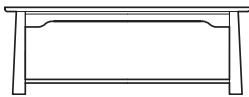

89/91-1566
Cocktail Table
H18 W50 D29