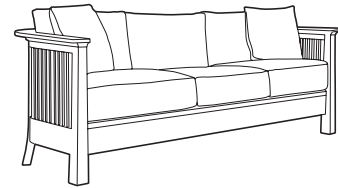

**89/91-1531**  
Hex Table  
H30 W60 L60

**89/91-1536**  
Sideboard  
H34 W67 D21½

**89/91-1533**  
Shelter Chair  
H36½ W21½ D25½

**89/91-1550-ST**  
Round Cocktail Table  
H19 Dia 43

**89/91-1551-ST**  
Round End Table  
H23 Dia 22

**89/91-1560**  
Sofa  
H29 W90 D35¼

**89/91-1560-SB**  
Park Slope  
Scatter Back Sofa  
H29 W90 D35¼

**89/91-1561**  
Loveseat  
H29 W65 D35¼

**89/91-1561-SB**  
Park Slope  
Scatter Back  
Loveseat  
H29 W65 D35¼