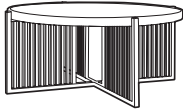

**89/91-1512**  
 Dresser  
 H37 W67½ D22

**89/91-1513**  
 Tall Chest  
 H56 W43 D22

**89/91-1515**  
 Open Night Stand  
 H29 W30 D18

**89/91-1518**  
 Mirror  
 Dia. 46

**89/91-1519**  
 Bench  
 H17½ W52 D17½

**89/91-1541-48-2LVS**  
 Round Dining Table  
 2-16" Leaves, Extends to 80"  
 H30 Dia 48

**89/91-1541-56-2LVS**  
 Round Dining Table  
 2-16" Leaves, Extends to 88"  
 H30 Dia 56

**89/91-1530-2LVS**  
 Dining Table  
 H30 W42 L78 (2-18" Leaves, Extends to 114")

**89/91-1531**  
Hex Table  
H30 W60 L60

**89/91-1536**  
Sideboard  
H34 W67 D21½

**89/91-1533**  
Shelter Chair  
H36½ W21½ D25½

**89/91-1550-ST**  
Round Cocktail Table  
H19 Dia 43

**89/91-1551-ST**  
Round End Table  
H23 Dia 22