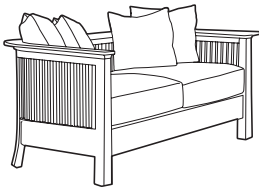

**89/91-1512**  
 Dresser  
 H37 W67½ D22

**89/91-1513**  
 Tall Chest  
 H56 W43 D22

**89/91-1515**  
 Open Night Stand  
 H29 W30 D18

**89/91-1518**  
 Mirror  
 Dia. 46

**89/91-1519**  
 Bench  
 H17½ W52 D17½

**89/91-1531**  
Hex Table  
H30 W60 L60

**89/91-1536**  
Sideboard  
H34 W67 D21½

**89/91-1533**  
Shelter Chair  
H36½ W21½ D25½

**89/91-1550-ST**  
Round Cocktail Table  
H19 Dia 43

**89/91-1551-ST**  
Round End Table  
H23 Dia 22

**89/91-1560**  
Sofa  
H29 W90 D35¼

**89/91-1560-SB**  
Park Slope  
Scatter Back Sofa  
H29 W90 D35¼

**89/91-1561**  
Loveseat  
H29 W65 D35¼

**89/91-1561-SB**  
Park Slope  
Scatter Back  
Loveseat  
H29 W65 D35¼